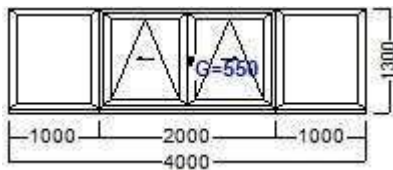

1,00	Kom	1.732,52	50,00	866,26 EUR
------	-----	----------	-------	------------

2

**DVOKRILNA OTKLOPNO KLIZNA STIJENA SA DVA BOČNA
FIKSA: 4000x1300 mm**

PROFILI: SalamandergreenEvolution AD

OKVIR: 760_011