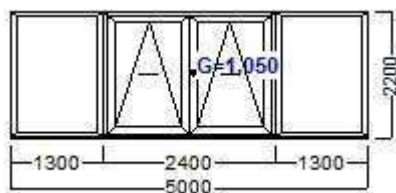

6

**DVOKRILNA OTKLOPNO KLIZNA STIJENA SA DVA BOČNA
FIKSA: 5000x2200 mm**

PROFILI: SalamandergreenEvolutionAD

OKVIR: 760_011

KRILO: 761_008

ŠTULP: 766_003

LAJSNA: 413_313

PODŠTOK: 416_106