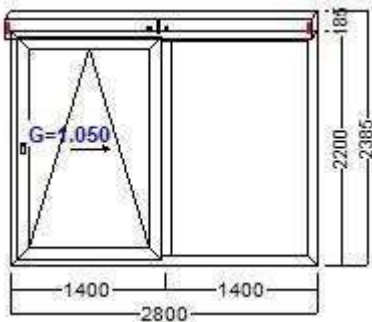

**JEDNOKRILNA OTKLOPNO KLIZNA STIJENA + BOČNI
FIKSNI DIO + ROLETA: 2800x2200 mm**

PROFILI: SalamandergreenEvolutionAD
OKVIR: 760_011
PREČKA: 762_009
KRILO: 761_008
LAJSNA: 413_313
BOJA: Bijelo
ISPUNA: *4-16-4 FLOAT - ARGON - FLOAT Low-e Ug
1,1 W/m2K
OKOV: activPilot okov za klizne stijene [Bijelo]
alu zaštita praga
WINKHAUS activPilot+ otklopno klizni okov GU
- sivi
ROLETE: Roleta EXTE ExpertXT - dvodjelna, 2
mehanizma - Bijelo
Toplinska izolacija kutije 185-220 Usb = 0,84
W/m2K
LAMELE: PVC Lamela bijela

POGLED IZNUTRA

toplinski koef. Uw = 1,25

1,00 Kom 3.439,96 50,00 1.719,98 EUR