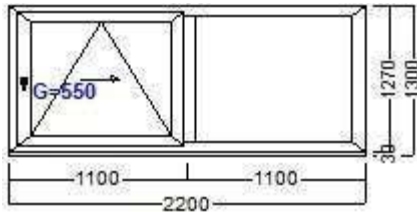

Izvadak iz cjenika Salamander greenEvolution PVC klizne stijene

Cijene su sa PDV-om na bazi jednog komada, bez uključenog količinskog popusta

Rb

1

Naz	Količ.	Jm	Cijena	Rab.%	Iznos	Val
-----	--------	----	--------	-------	-------	-----