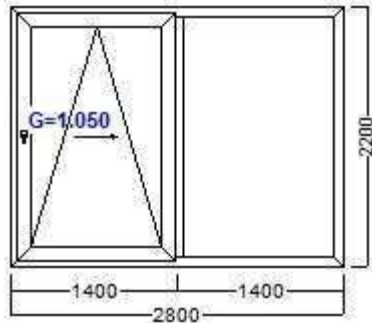

Rb

3

Naz Količ. Jm Cijena Rab.% Iznos Val

**JEDNOKRILNA OTKLOPNO KLIZNA STIJENA + BOČNI
FIKSNI DIO: 2800x2200 mm**

PROFILI: SalamandergreenEvolutionAD
OKVIR: 760_011
PREČKA: 762_009
KRILO: 761_008
LAJSNA: 413_313
BOJA: Bijelo
ISPUNA: *4-16-4 FLOAT - ARGON - FLOAT Low-e Ug
1,1 W/m2K
OKOV: activPilot okov za klizne stijene [Bijelo]
alu zaštita praga
WINKHAUS activPilot+ otklopno klizni okov GU
- sivi

POGLED IZNUTRA

toplinski koef. Uw = 1,25

1,00 Kom 2.659,05 50,00 1.329,52 EUR

4