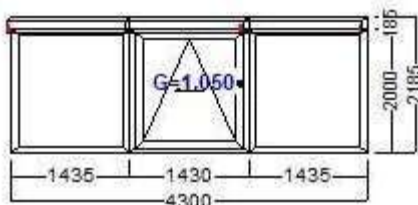

Rb

5

Naz Količ. Jm Cijena Rab.% Iznos Val

**JEDNOKRILNA KLIZNA STIJENA SA DVA BOČNA FIKSA +
ROLETA:4300x2000 mm**

PROFILI: SalamandergreenEvolutionAD

OKVIR: 760_011

KRILO: 761_008

LAJSNA: 413_313

BOJA: Bijelo

ISPUNA: *4-16-4 FLOAT - ARGON - FLOAT Low-e Ug
1,1 W/m2K

OKOV: activPilot okov za klizne stijene [Bijelo]
alu zaštita praga

WINKHAUS activPilot+ otklopno klizni okov GU
- sivi

ROLETE: Roleta EXTE ExpertXT - jednodjelna - Bijelo

Toplinska izolacija kutije 185-220 Usb = 0,84
W/m2K

LAMELE: PVC Lamela bijela

ROLETE: Roleta EXTE ExpertXT - jednodjelna - Bijelo

Toplinska izolacija kutije 185-220 Usb = 0,84
W/m2K

LAMELE: PVC Lamela bijela

ROLETE: Roleta EXTE ExpertXT - jednodjelna - Bijelo

Toplinska izolacija kutije 185-220 Usb = 0,84
W/m2K

LAMELE: PVC Lamela bijela

POGLED IZNUTRA

toplinski koef. Uw = 1,25

1,00 Kom 4.501,05 50,00 2.250,52 EUR

6