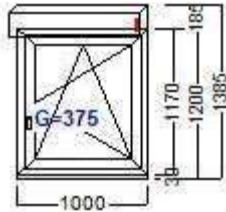

JEDNOKRILNI PROZOR OZ: 800x800 mm

PROFILI: SalamandergreenEvolutionAD
OKVIR: 760_003
KRILO: 761_002
LAJSNA: 413_313
PODŠTOK: 416_106
BOJA: Bijelo
ISPUNA: *4-16-4 FLOAT - ARGON - FLOAT Low-e Ug
1,1 W/m2K
OKOV: activPilot okov za PZO [Bijelo]
POLUOLIVAHOPPE LIMA BIJELA
POGLED IZNUTRA

toplinski koef. Uw = 1,37

1,00	Kom	262,89	50,00	131,45	EUR

2