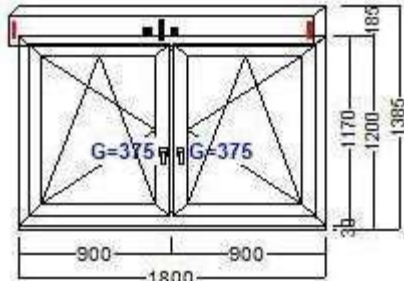

toplinski koef. $U_w = 1,32$ **1,00 Kom 1.472,11 50,00 736,05 EUR**

Rb

7

Naz Količ. Jm Cijena Rab.% Iznos Val

DVKRILNI PROZOR OZ + OZ + ROLETA: 1800x1200 mm

PROFILI: SalamandergreenEvolutionAD
OKVIR: 760_011
PREČKA: 762_005
KRILO: 761_002
LAJSNA: 413_313
PODŠTOK: 416_106
BOJA: Bijelo
ISPUNA: *4-16-4 FLOAT - ARGON - FLOAT Low-e Ug
 1,1 W/m2K
OKOV: activPilot okov za PZO [Bijelo]
 POLUOLIVAHOPPE LIMA BIJELA
ROLETE: Roleta EXTE ExpertXT - dvodjelna, 2
 mehanizma - Bijelo
 Toplinska izolacija kutije 185-220 Usb = 0,84
 W/m2K
LAMELE: PVC Lamela bijela
POGLED IZNUTRA