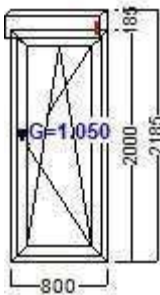

PROFILI: SalamandergreenEvolutionAD
OKVIR: 760_003
KRILO: 761_002
LAJSNA: 413_313
BOJA: Bijelo
ISPUNA: *4-16-4 FLOAT - ARGON - FLOAT Low-e Ug
1,1 W/m2K
OKOV: activPilot okov za PZO [Bijelo]
POLUOLIVAHOPPE LIMA BIJELA
Ručica prihvatnika balkonskih vrata bijela
Prihvatnik balkonskih vrata (štok)

POGLED IZNUTRA

toplinski koef. Uw = 1,30

1,00 Kom   569,74   50,00   284,88 EUR

4	JEDNOKRILNA BALKONSKA VRATA OZ + ROLETA: 800x2000 mm