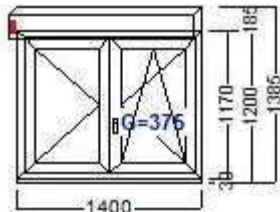

Rb

5

**Naz Količ. Jm Cijena Rab.% Iznos Val****DVOKRILNI PROZOR Z + OZ + ROLETA: 1400x1200 mm**

PROFILI: SalamandergreenEvolutionAD
OKVIR: 760_011
KRILO: 761_002
ŠTULP: 766_003
LAJSNA: 413_313
PODŠTOK: 416_106
BOJA: Bijelo
ISPUNA: *4-16-4 FLOAT - ARGON - FLOAT Low-e Ug
 1,1 W/m2K
OKOV: activPilot okov za PZO [Bijelo]
 RUBNI ZASUNI
 POLUOLIVA HOPPE LIMA BIJELA
ROLETE: Roleta EXTE ExpertXT - jednodjelna - Bijelo
 Toplinska izolacija kutije 185-220 Usb = 0,84
 W/m2K
LAMELE: PVC Lamela bijela
POGLED IZNUTRA