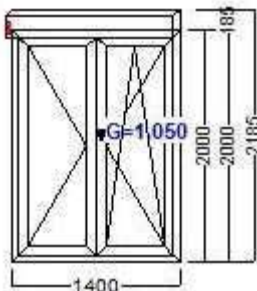

**DVKRILNA BALKONSKA VRATA Z + OZ + ROLETA:
1400x2000 mm**

PROFILI: SalamandergreenEvolutionAD
OKVIR: 760_011
KRILO: 761_002
ŠTULP: 766_003
LAJSNA: 413_313
BOJA: Bijelo
ISPUNA: *4-16-4 FLOAT - ARGON - FLOAT Low-e Ug
1,1 W/m2K
OKOV: activPilot okov za PZO [Bijelo]
RUBNI ZASUNI
POLUOLIVAHOPPE LIMA BIJELA
Ručica prihvatnika balkonskih vrata bijela
Prihvatnik balkonskih vrata (štulp)
ROLETE: Roleta EXTE ExpertXT - jednodjelna - Bijelo
Toplinska izolacija kutije 185-220 Usb = 0,84
W/m2K
LAMELE: PVC Lamela bijela
POGLED IZNUTRA

toplinski koef. $U_w = 1,33$

1,00 Kom 1.401,54 50,00 700,78 EUR