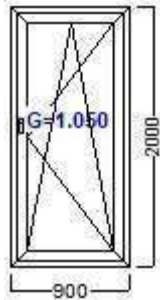

Rb	Naz	Količ.	Jm	Cijena	Rab.%	Iznos	Val
3	JEDNOKRILNA BALKONSKA VRATA OZ: 900x2000 mm