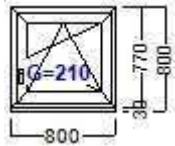

Rb

1

Naz	Količ.	Jm	Cijena Rab.%	Iznos	Val

JEDNOKRILNI PROZOR OZ: 800x800 mm

PROFILI: SalamandergreenEvolutionAD
OKVIR: 760_003
KRILO: 761_002
LAJSNA: 413_313
PODŠTOK: 416_106
BOJA: Bijelo
ISPUNA: *4-16-4 FLOAT - ARGON - FLOAT Low-e Ug
1,1 W/m2K
OKOV: activPilot okov za PZO [Bijelo]
POLUOLIVAHOPPE LIMA BIJELA
POGLED IZNUTRA

toplinski koef. Uw = 1,37

1,00	Kom	262,89	50,00	131,45	EUR

2

JEDNOKRILNI PROZOR OZ + ROLETA: 1000x1200 mm

PROFILI: SalamandergreenEvolutionAD
OKVIR: 760_011
KRILO: 761_002
LAJSNA: 413_313
PODŠTOK: 416_106
BOJA: Bijelo
ISPUNA: *4-16-4 FLOAT - ARGON - FLOAT Low-e Ug
1,1 W/m2K
OKOV: activPilot okov za PZO [Bijelo]
POLUOLIVAHOPPE LIMA BIJELA
ROLETE: Roleta EXTE ExpertXT - jednodjelna - Bijelo
Toplinska izolacija kutije 185-220 Usb = 0,84
W/m2K
LAMELE: PVC Lamela bijela
POGLED IZNUTRA

toplinski koef. Uw = 1,31

1,00	Kom	699,31	50,00	349,66	EUR