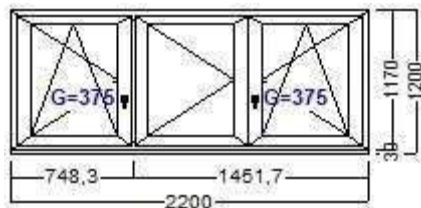

Rb

9

Naz Količ. Jm Cijena Rab.% Iznos Val

TROKRILNI PROZOR OZ+Z+OZ: 2200x1200 mm

PROFILI: SalamandergreenEvolutionAD

OKVIR: 760_003

PREČKA: 762_005

KRILO: 761_002

ŠTULP: 766_003

LAJSNA: 413_313

PODŠTOK: 416_106

BOJA: Bijelo

ISPUNA: *4-16-4 FLOAT - ARGON - FLOAT Low-e Ug
1,1 W/m²K

OKOV: activPilot okov za PZO [Bijelo]

RUBNI ZASUNI

POLUOLIVA HOPPE LIMA BIJELA

POGLED IZNUTRA

toplinski koef. Uw = 1,35

1,00 Kom

965,12 50,00

482,56 EUR