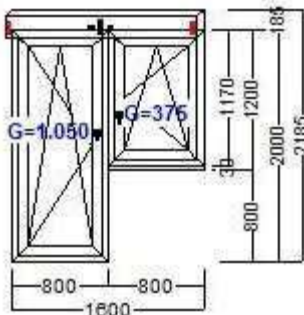

JEDNOKRILNA BALKONSKA VRATA OZ + JEDNOKRILNI PROZOR OZ + ROLETA: 1600x2000 mm

PROFILI: SalamandergreenEvolutionAD
OKVIR: 760_011
KRILO: 761_002
LAJSNA: 413_313
PODŠTOK: 416_106
BOJA: Bijelo
ISPUNA: *4-16-4 FLOAT - ARGON - FLOAT Low-e Ug
1,1 W/m2K
OKOV: activPilot okov za PZO [Bijelo]
POLUOLIVA HOPPE LIMA BIJELA
Ručica prihvatnika balkonskih vrata bijela
Prihvatnik balkonskih vrata (štok)
ROLETE: Roleta EXTE ExpertXT - dvovisinska - Bijelo
Toplinska izolacija kutije 185-220 Usb = 0,84
W/m2K
LAMELE: PVC Lamela bijela
POGLED IZNUTRA

toplinski koef. $U_w = 1,32$

1,00 Kom 1.472,11 50,00 736,05 EUR