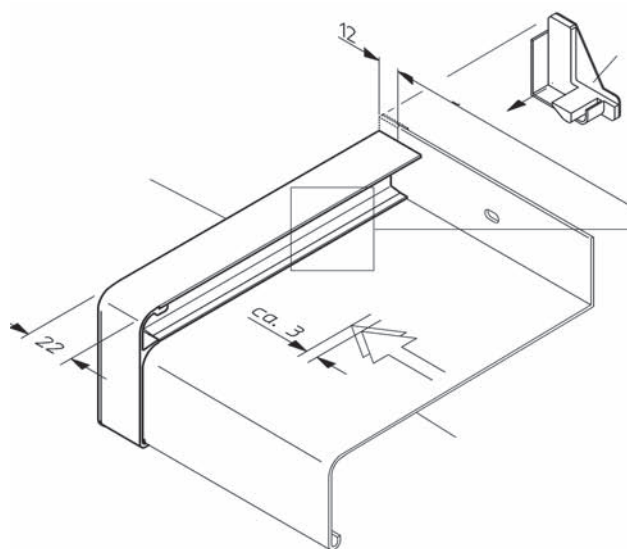

PROZORSKE KLUPČICE

GUTMANN

PROZORSKE KLUPČICE GUTMANN

- vanjske aluminijske klupčice dužine 6 m
- raspoložive u bijeloj (RAL 9016) i smeđoj (G214) boji
- širina od 50 - 360 mm

PROZORSKE KLUPČICE

GUTMANN

GS 25

šifra	opis proizvoda	artikl
154320	150 RAL 9016	EAN044994
154323	180 RAL 9016	EAN045717
154381	210 RAL 9016	EAN045953
154389	225 RAL 9016	EAN046073
154382	240 RAL 9016	EAN046196
154390	260 RAL 9016	EAN046318
154383	280 RAL 9016	EAN046431
154502	360 RAL 9016	EAN049005