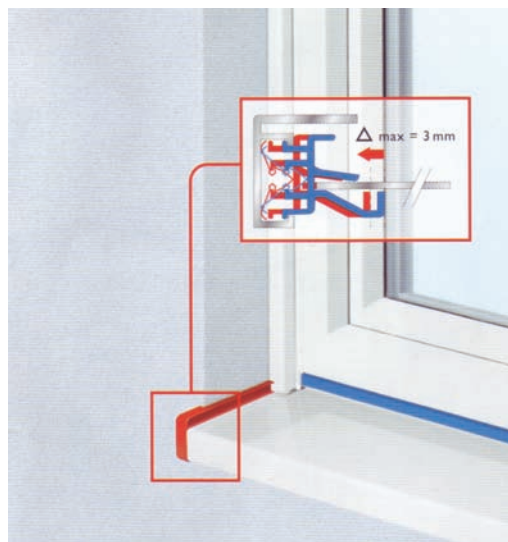

PROZORSKE KLUPČICE

GUTMANN

PROZORSKE KLUPČICE GUTMANN

- vanjske aluminijske klupčice dužine 6 m
- raspoložive u bijeloj (RAL 9016) i smeđoj (G214) boji
- širina od 50 - 360 mm

PROZORSKE KLUPČICE

GUTMANN

GS 25