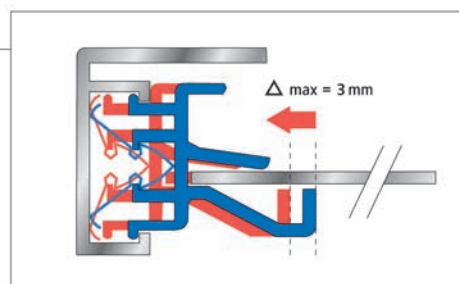

PROZORSKE KLUPČICE

GUTMANN

PROZORSKE KLUPČICE GUTMANN

- vanjske aluminijske klupčice dužine 6 m
- raspoložive u bijeloj (RAL 9016) i smeđoj (G214) boji
- širina od 50 - 360 mm

PROZORSKE KLUPČICE

GUTMANN

GS 25