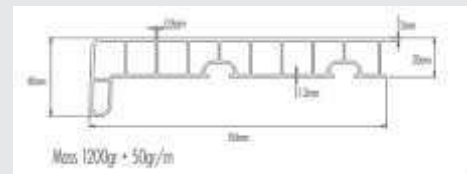

Plastične prozorske klupice

Šifra standarda		Boja	Jedinica
75902	PVC KLUPICA 100 mm	BIJELA	6 m
75903	PVC KLUPICA 150 mm	BIJELA	6 m
75904	PVC KLUPICA 200 mm	BIJELA	6 m
75905	PVC KLUPICA 250 mm	BIJELA	6 m
75906	PVC KLUPICA 300 mm	BIJELA	6 m
80960	PVC KLUPICA 350 mm	BIJELA	6 m
86758	PVC KLUPICA 450 mm	BIJELA	6 m
85882	PVC ZAVRŠETAK	BIJELA	Kom
88561	SPOJNICA PVC KLUPICA 700MM 90/135		
88562	SPOJNICA PVC KLUPICA 700MM 150/180