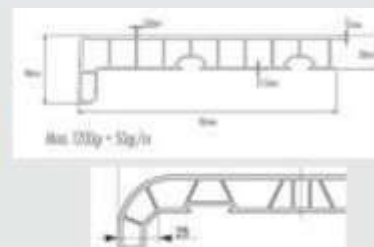

Napomena: Sve klupice režemo na mjeru!