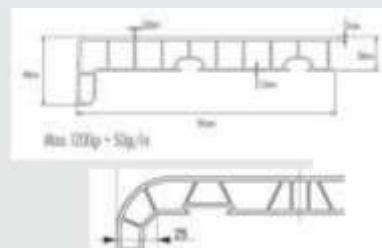

Šifra		Boja	Jedinica
75908	PVC KLUPICA 100 mm	MRAMOR	6 m
75909	PVC KLUPICA 150 mm	MRAMOR	6 m
75910	PVC KLUPICA 200 mm	MRAMOR	6 m
75911	PVC KLUPICA 250 mm	MRAMOR	6 m
75912	PVC KLUPICA 300 mm	MRAMOR	6 m

Šifra		Boja	Jedinica
78549	PVC KLUPICA 150 mm	GRANIT SIVA	6 m
78550	PVC KLUPICA 200 mm	GRANIT SIVA	6 m
78551	PVC KLUPICA 250 mm	GRANIT SIVA	6 m
80961	PVC KLUPICA 300 mm	GRANIT SIVA	6 m
78556	PVC ZAVRŠETAK	GRANIT SIVA	Kom

Šifra		Boja	Jedinica
78543	PVC KLUPICA 150 mm	ZLATNI HRAST	6 m
78544	PVC KLUPICA 200 mm	ZLATNI HRAST	6 m
78545	PVC KLUPICA 250 mm	ZLATNI HRAST	6 m
80962	PVC KLUPICA 300 mm	ZLATNI HRAST	6 m
80963	PVC KLUPICA 350 mm	ZLATNI HRAST	6 m
78554	PVC ZAVRŠETAK	ZLATNI HRAST	Kom