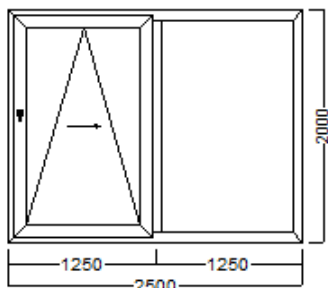

Nr

Na Menge Einh.

Preis Rab.%

Betrag Wäh

6

2500x2000 mm

PROFIL: GEALAN 9000
RAHMEN: 6016
KÄMPFER: 6054(2)
FLÜGEL: 6017
LEISTE: 6124
FARBE: Weiss
FÜLLUNG: *4-16-4 FLOAT - ARGON - FLOAT Low-e 1,1
BESCHLAG: activPilot Beschlag Schiebe-Kipp-System
[Weiss]
alu zaštita praga - Gealan 9000
Schiebe-Kipp-Beschlag GU - grau

ANSICHT INNEN

Uw = 1,19 W/m2K

1,00 Stk.

1.801,09 50,00

900,55 EUR

7

1600x2000 mm