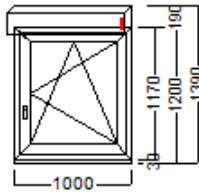

800x800 mm

PROFIL: GEALAN 9000
RAHMEN: 6002
FLÜGEL: 6003(1)
LEISTE: 6124
SOHLBANK: 7205
FARBE: Weiss
FÜLLUNG: *4-16-4 FLOAT - ARGON - FLOAT Low-e 1,1
BESCHLAG: activPilot Dreh-Kipp-Beschlag
[Weiss]
Drehgriff Standard weiß
ANSICHT INNEN

Uw = 1,24 W/m2K
1,00 Stk. **197,68 50,00** **98,84 EUR**

2