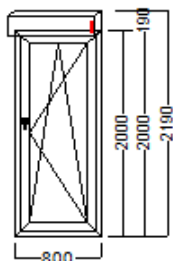

Uw = 1,20 W/m2K  
**1,00 Stk.** **482,42 50,00** **241,21 EUR**

3

**900x2000 mm**

PROFIL: GEALAN 9000  
 RAHMEN: 6002  
 FLÜGEL: 6003(1)  
 LEISTE: 6124  
 FARBE: Weiss  
 FÜLLUNG: \*4-16-4 FLOAT - ARGON - FLOAT Low-e 1,1  
 BESCHLAG: activPilot Dreh-Kipp-Beschlag  
 [Weiss]  
 Drehgriff Standard weiß  
 Griff für Balkontürschnäpper  
 Balkontürschnäpper  
 ANSICHT INNEN

Uw = 1,21 W/m2K  
**1,00 Stk.** **409,74 50,00** **204,88 EUR**

Nr

Na Menge Einh.

Preis Rab.%

Betrag Wäh

4

800x2000 mm

PROFIL: GEALAN 9000