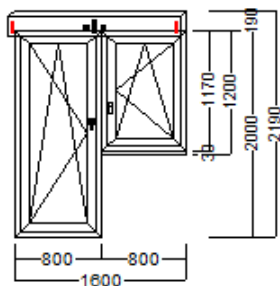

ANSICHT INNEN

Uw = 1,19 W/m2K

1,00 Stk.

1.801,09 50,00

900,55 EUR

7

1600x2000 mm

PROFIL: GEALAN 9000  
RAHMEN: 6016  
FLÜGEL: 6003(1)  
LEISTE: 6124  
SOHLBANK: 7205  
FARBE: Weiss  
FÜLLUNG: \*4-16-4 FLOAT - ARGON - FLOAT Low-e 1,1  
BESCHLAG: activPilot Dreh-Kipp-Beschlag  
[Weiss]  
Drehgriff Standard weiß Griff  
für Balkontürschnäpper  
Balkontürschnäpper  
ROLLLADEN: 2-teiliger Rollladen 2 Antriebe  
- Weiss  
LAMELLE: PVC Panzer weiss

ANSICHT INNEN

Uw = 1,21 W/m2K

1,00 Stk.

1.012,62 50,00

506,31 EUR

Nr	Na	Menge	Einh.	Preis	Rab. %	Betrag	Wäh
----	----	-------	-------	-------	--------	--------	-----

8	<b>1800x1200 mm</b>						
	PROFIL:	GEALAN 9000					
	RAHMEN:	6016					
	KÄMPFER:	6050(2)					
	FLÜGEL:	6003(1)					
	LEISTE:	6124					
	SOHLBANK:	7205					
	FARBE:	Weiss					
	FÜLLUNG:	*4-16-4 FLOAT - ARGON - FLOAT Low-e 1,1					
	BESCHLAG:	activPilot Dreh-Kipp-Beschlag [Weiss] Drehgriff Standard weiß					
	ROLLLADEN:	2-teiliger Rollladen 2 Antriebe - Weiss					
LAMELLE:	PVC Panzer weiss						
ANSICHT INNEN							
Uw = 1,22 W/m2K							
<b>1,00 Stk.</b>				<b>863,42</b>	<b>50,00</b>	<b>431,71 EUR</b>	