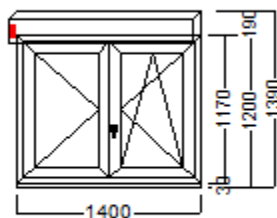

1400x1200 mm

PROFIL: GEALAN 9000

RAHMEN: 6016

FLÜGEL: 6003(1)

STULP: 6012

LEISTE: 6124

SOHLBANK: 7205

FARBE: Weiss