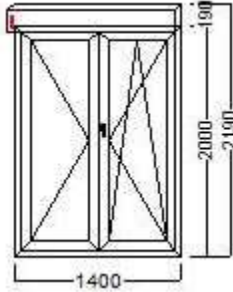

Rb

9

Naz. Količ. Jm Cijena Rab.% Iznos Val
DVOKRILNA BALKONSKA VRATA Z+OZ + ROLETA: 1400x2000 mm

PROFILI: GEALAN 9000
OKVIR: 6016
KRILO: 6003(1)
ŠTULP: 6012
LAJSNA: 6124
BOJA: Bijelo
ISPUNA: *4-16-4 FLOAT - ARGON - FLOAT Low-e Ug
1,1 W/m2K
OKOV: activPilot okov za PZO [Bijelo]
RUBNI ZASUNI
POLUOLIVA HOPPE LIMA BIJELA
Ručica prihvatnika balkonskih vrata bijela
Prihvatnik balkonskih vrata (štulp)
ROLETE: EKO - Jednodjelna roleta jedan pogon - Bijelo
LAMELE: PVC Lamela bijela

POGLED IZNUTRA

toplinski koef. $U_w = 1,23$

1,00 Kom 7.705,60 50,00 3.852,80 KN

10