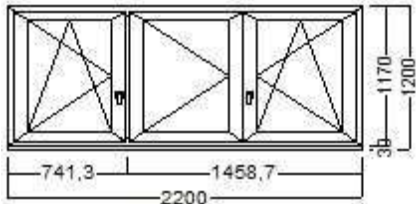

TROKRILNI PROZOR OZ+Z+OZ: 2200x1200 mm

PROFILI: GEALAN 9000
OKVIR: 6002
PREÉKA: 6050(2)
KRILO: 6003(1)
ŠTULP: 6012
LAJSNA: 6124
PODŠTOK: 7205
BOJA: Bijelo
ISPUNA: *4-16-4 FLOAT - ARGON - FLOAT Low-e Ug
1,1 W/m2K
OKOV: activPilot okov za PZO [Bijelo]
RUBNI ZASUNI
POLUOLIVA HOPPE LIMA BIJELA

POGLED IZNUTRA

toplinski koef. $U_w = 1,24$

1,00 Kom 5.668,79 50,00 2.834,40 KN