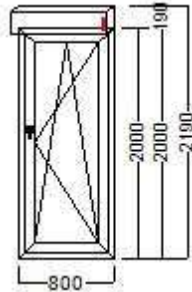

POGLED IZNUTRA

toplinski koef. $U_w = 1,20$ **1,00 Kom 3.771,49 50,00 1.885,75 KN**

3

JEDNOKRILNA BALKONSKA VRATA OZ: 900x2000 mm

PROFILI: GEALAN 9000
 OKVIR: 6002
 KRILO: 6003(1)
 LAJSNA: 6124
 BOJA: Bijelo
 ISPUNA: *4-16-4 FLOAT - ARGON - FLOAT Low-e Ug
 1,1 W/m2K
 OKOV: activPilot okov za PZO [Bijelo]
 POLUOLIVA HOPPE LIMA BIJELA
 Ručica prihvatnika balkonskih vrata bijela
 Prihvatnik balkonskih vrata (štok)

POGLED IZNUTRA

toplinski koef. $U_w = 1,21$ **1,00 Kom 3.225,04 50,00 1.612,52 KN**

Rb

4

Naz. Količ. Jm Cijena Rab. Iznos Val
JEDNOKRILNA BALKONSKA VRATA OZ + ROLETA: 800x2000 mm

PROFILI: GEALAN 9000
 OKVIR: 6016
 KRILO: 6003(1)
 LAJSNA: 6124
 BOJA: Bijelo
 ISPUNA: *4-16-4 FLOAT - ARGON - FLOAT Low-e Ug
 1,1 W/m2K
 OKOV: activPilot okov za PZO [Bijelo]
 POLUOLIVA HOPPE LIMA BIJELA
 Ručica prihvatnika balkonskih vrata bijela
 Prihvatnik balkonskih vrata (štok)
 ROLETE: EKO - Jednodjelna roleta jedan pogon - Bijelo
 LAMELE: PVC Lamela bijela