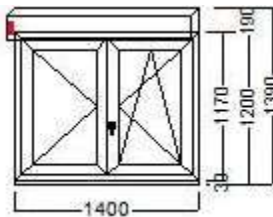

POGLED IZNUTRA

toplinski koef. $U_w = 1,21$ **1,00 Kom 3.225,04 50,00 1.612,52 KN**

Rb

4

Naz. Količ. Jm Cijena Rab. Iznos Val
JEDNOKRILNA BALKONSKA VRATA OZ + ROLETA: 800x2000 mm

PROFILI: GEALAN 9000
 OKVIR: 6016
 KRILO: 6003(1)
 LAJSNA: 6124
 BOJA: Bijelo
 ISPUNA: *4-16-4 FLOAT - ARGON - FLOAT Low-e Ug
 1,1 W/m2K
 OKOV: activPilot okov za PZO [Bijelo]
 POLUOLIVA HOPPE LIMA BIJELA
 Ručica prihvatnika balkonskih vrata bijela
 Prihvatnik balkonskih vrata (štok)
 ROLETE: EKO - Jednodjelna roleta jedan pogon - Bijelo
 LAMELE: PVC Lamela bijela

POGLED IZNUTRA

toplinski koef. $U_w = 1,21$

1,00	Kom	4.639,16	50,00	2.319,58 KN
-------------	------------	-----------------	--------------	--------------------

5

DVOKRILNI PROZOR Z+OZ+ROLETA: 1400x1200 mm