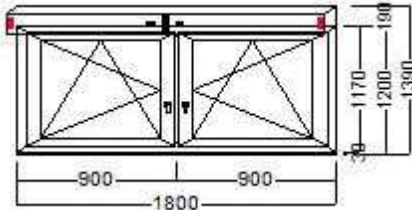

ROLETE: EKO - Dvodjelna roleta dva pogona - Bijelo

LAMELE: PVC Lamela bijela

POGLED IZNUTRA

toplinski koef. $U_w = 1,21$ **1,00 Kom 7.907,26 50,00 3.953,62 KN**

8

DVOKRILNI PROZOR OZ+OZ+ROLETA: 1800x1200 mm