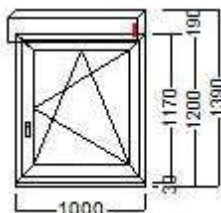

JEDNOKRILNI PROZOR OZ + ROLETA: 1000x1200 mm

PROFILI: GEALAN 9000
OKVIR: 6016
KRILO: 6003(1)
LAJSNA: 6124
PODŠTOK: 7205
BOJA: Bijelo
ISPUNA: *4-16-4 FLOAT - ARGON - FLOAT Low-e Ug
1,1 W/m2K
OKOV: activPilot okov za PZO [Bijelo]
POLUOLIVA HOPPE LIMA BIJELA
ROLETE: EKO - Jednodjelna roleta jedan pogon - Bijelo
LAMELE: PVC Lamela bijela

POGLED IZNUTRA

toplinski koef. $U_w = 1,20$

1,00 Kom 3.771,49 50,00 1.885,75 KN

3