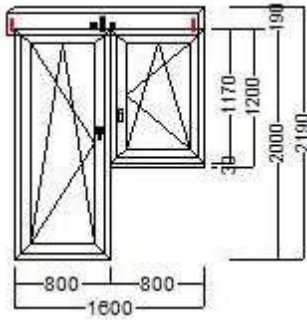

toplinski koef. $U_w = 1,19$

1,00 Kom 14.075,78 50,00 7.037,89 KN

7

JEDNOKRILNA BALKONSKA VRATA OZ + JEDNOKRILNI PROZOR OZ + ROLETA: 1600x2000 mm

PROFILI: GEALAN 9000

OKVIR: 6016

KRILO: 6003(1)

LAJSNA: 6124

PODŠTOK: 7205

BOJA: Bijelo

ISPUNA: *4-16-4 FLOAT - ARGON - FLOAT Low-e Ug
1,1 W/m²K

OKOV: activPilot okov za PZO [Bijelo]

POLUOLIVA HOPPE LIMA BIJELA

Ručica prihvatnika balkonskih vrata bijela

Prihvatnik balkonskih vrata (štok)

ROLETE: EKO - Dvodjelna roleta dva pogona - Bijelo

LAMELE: PVC Lamela bijela

POGLED IZNUTRA

toplinski koef. $U_w = 1,21$

1,00 Kom 7.907,26 50,00 3.953,62 KN

8