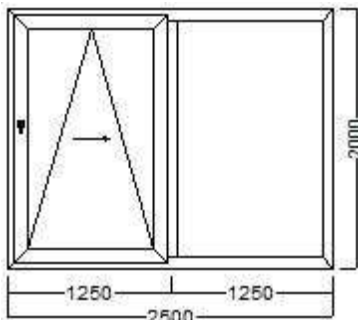

DVOKRILNI PROZOR Z+OZ+ROLETA: 1400x1200 mm

PROFILI: GEALAN 9000
OKVIR: 6016
KRILO: 6003(1)
ŠTULP: 6012
LAJSNA: 6124
PODŠTOK: 7205
BOJA: Bijelo
ISPUNA: *4-16-4 FLOAT - ARGON - FLOAT Low-e Ug
1,1 W/m2K
OKOV: activPilot okov za PZO [Bijelo]
RUBNI ZASUNI
POLUOLIVA HOPPE LIMA BIJELA
ROLETE: EKO - Jednodjelna roleta jedan pogon - Bijelo
LAMELE: PVC Lamela bijela

POGLED IZNUTRA

toplinski koef. $U_w = 1,23$

1,00	Kom	5.480,90	50,00	2.740,45 KN

6