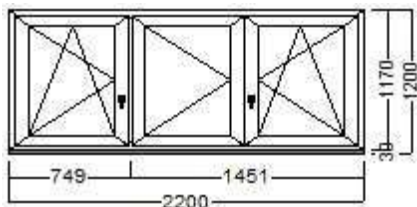

POGLED IZNUTRA

Rb

Naz Količ. Jm Cijena Rab.% Iznos Val

toplinski koef. $U_w = 1,37$

1,00 Kom 7.235,88 50,00 3.617,94 KN

10

TROKRILNI PROZOR OZ+Z+OZ: 2200x1200

mm

PROFILI: Salamander STREAMLINE 76 $U_f=1,3$ W/m²K

OKVIR: 250_221

PREČKA: 252_120

KRILO: 251_021

ŠTULP: 256_030

LAJSNA: 413_730

PODŠTOK: 416_130

BOJA: Bijelo