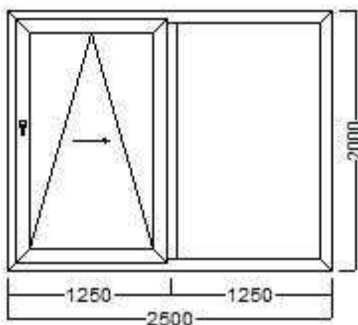

POGLED IZNUTRA

toplinski koef. $U_w = 1,40$

1,00 Kom 5.204,91 50,00 2.602,45 KN

6

KLIZNA STIJENA + BOČNI FIKSNI DIO: 2500x2000 mm

PROFILI: Salamander STREAMLINE 76 Uf=1,3 W/m2K
OKVIR: 250_234
PREČKA: 252_130
KRILO: 251_030
LAJSNA: 413_730
BOJA: Bijelo
ISPUNA: *4-16-4 FLOAT - ARGON - FLOAT Low-e Ug
1,1 W/m2K
OKOV: activPilot okov za klizne stijene [Bijelo]
alu zaštita praga
WINKHAUS activPilot + otklopno klizni okov GU
- sivi

POGLED IZNUTRA

toplinski koef. $U_w = 1,29$

1,00 Kom 12.703,79 50,00 6.351,90 KN