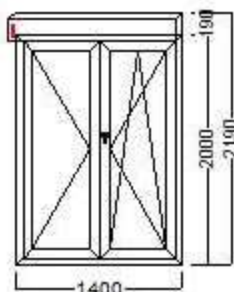

POGLED IZNUTRAtoplinski koef. $U_w = 1,37$ **1,00 Kom 7.342,29 50,00 3.671,15 KN**

8

**DVOKRILNI PROZOR OZ+OZ + ROLETA: 1800x1200 mm**

PROFILI: Salamander STREAMLINE 76 Uf=1,3 W/m2K
OKVIR: 250_234
PREČKA: 252_120
KRILO: 251_021
LAJSNA: 413_730
PODŠTOK: 416_130
BOJA: Bijelo
ISPUNA: *4-16-4 FLOAT - ARGON - FLOAT Low-e Ug 1,1 W/m2K
OKOV: activPilot okov za PZO [Bijelo]
 POLUOLIVA HOPPE LIMA BIJELA
ROLETE: EKO - Dvodjelna roleta dva pogona - Bijelo
LAMELE: PVC Lamela bijela

POGLED IZNUTRAtoplinski koef. $U_w = 1,36$ **1,00 Kom 6.362,60 50,00 3.181,30 KN**

9

**DVOKRILNA BALKONSKA VRATA Z + OZ + ROLETA: 1400x2000 mm**

PROFILI: Salamander STREAMLINE 76 Uf=1,3 W/m2K
OKVIR: 250_234
KRILO: 251_021
ŠTULP: 256_030
LAJSNA: 413_730
BOJA: Bijelo
ISPUNA: *4-16-4 FLOAT - ARGON - FLOAT Low-e Ug 1,1 W/m2K
OKOV: activPilot okov za PZO [Bijelo]
 RUBNI ZASUNI
 POLUOLIVA HOPPE LIMA BIJELA
ROLETE: EKO - Jednodjelna roleta jedan pogon - Bijelo
LAMELE: PVC Lamela bijela