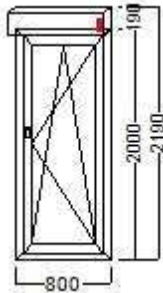

Rb

4

Naz. Količ. Jm Cijena Rab.% Iznos Val

BALKONSKA VRATA OZ + ROLETA: 800x2000 mm

PROFILI: Salamander STREAMLINE 76 Uf=1,3 W/m2K
OKVIR: 250_234
KRILO: 251_021
LAJSNA: 413_730
BOJA: Bijelo
ISPUNA: *4-16-4 FLOAT - ARGON - FLOAT Low-e Ug
1,1 W/m2K
OKOV: activPilot okov za PZO [Bijelo]
POLUOLIVA HOPPE LIMA BIJELA
ROLETE: EKO - Jednodjelna roleta jedan pogon - Bijelo
LAMELE: PVC Lamela bijela

POGLED IZNUTRA

toplinski koef. $U_w = 1,36$

1,00 Kom 4.266,82 50,00 2.133,41 KN

5