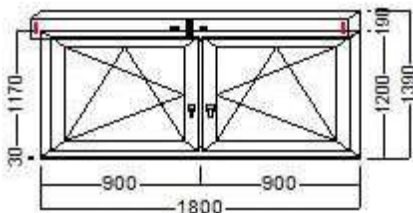

POGLED IZNUTRA

toplinski koef. $U_w = 1,29$

1,00 Kom 12.703,79 50,00 6.351,90 KN

Rb**Naz. Količ. Jm Cijena Rab.% Iznos Val**

7

**BALKONSKA VRATA OZ + JEDNOKRILNI PROZOR OZ + ROLETA: 1600x2000 mm**

PROFILI: Salamander STREAMLINE 76 Uf=1,3 W/m2K
OKVIR: 250_234
KRILO: 251_021
LAJSNA: 413_730
PODŠTOK: 416_130
BOJA: Bijelo
ISPUNA: *4-16-4 FLOAT - ARGON - FLOAT Low-e Ug 1,1 W/m2K
OKOV: activPilot okov za PZO [Bijelo]
 POLUOLIVA HOPPE LIMA BIJELA
ROLETE: EKO - Dvodjelna roleta dva pogona - Bijelo
LAMELE: PVC Lamela bijela

POGLED IZNUTRAtoplinski koef. $U_w = 1,37$ **1,00 Kom 7.342,29 50,00 3.671,15 KN**

8

**DVOKRILNI PROZOR OZ+OZ + ROLETA: 1800x1200 mm**

PROFILI: Salamander STREAMLINE 76 Uf=1,3 W/m2K
OKVIR: 250_234
PREČKA: 252_120
KRILO: 251_021
LAJSNA: 413_730
PODŠTOK: 416_130
BOJA: Bijelo
ISPUNA: *4-16-4 FLOAT - ARGON - FLOAT Low-e Ug 1,1 W/m2K
OKOV: activPilot okov za PZO [Bijelo]
 POLUOLIVA HOPPE LIMA BIJELA
ROLETE: EKO - Dvodjelna roleta dva pogona - Bijelo
LAMELE: PVC Lamela bijela