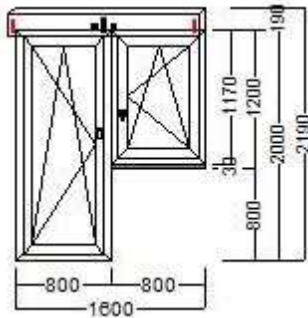

POGLED IZNUTRA

toplinski koef. $U_w = 1,36$

1,00 Kom 4.266,82 50,00 2.133,41 KN

5

DVOKRILNI PROZOR OZ+Z + ROLETA: 1400x1200 mm

PROFILI: Salamander STREAMLINE 76 Uf=1,3 W/m2K
 OKVIR: 250_234
 KRILO: 251_021
 ŠTULP: 256_030
 LAJSNA: 413_730
 PODŠTOK: 416_130
 BOJA: Bijelo
 ISPUNA: *4-16-4 FLOAT - ARGON - FLOAT Low-e Ug
 1,1 W/m2K
 OKOV: activPilot okov za PZO [Bijelo]
 RUBNI ZASUNI
 POLUOLIVA HOPPE LIMA BIJELA
 ROLETE: EKO - Jednodjelna roleta jedan pogon - Bijelo
 LAMELE: PVC Lamela bijela

POGLED IZNUTRA

toplinski koef. $U_w = 1,40$

1,00 Kom 5.204,91 50,00 2.602,45 KN

6

KLIZNA STIJENA + BOČNI FIKSNI DIO: 2500x2000 mm

PROFILI: Salamander STREAMLINE 76 Uf=1,3 W/m2K
 OKVIR: 250_234
 PREČKA: 252_130
 KRILO: 251_030
 LAJSNA: 413_730
 BOJA: Bijelo
 ISPUNA: *4-16-4 FLOAT - ARGON - FLOAT Low-e Ug
 1,1 W/m2K
 OKOV: activPilot okov za klizne stijene [Bijelo]
 alu zaštita praga
 WINKHAUS activPilot + otklopno klizni okov GU
 - sivi

POGLED IZNUTRA

toplinski koef. $U_w = 1,29$

1,00 Kom 12.703,79 50,00 6.351,90 KN

Rb**Naz. Količ. Jm Cijena Rab.% Iznos Val**

7

**BALKONSKA VRATA OZ + JEDNOKRILNI PROZOR OZ + ROLETA: 1600x2000 mm**

PROFILI: Salamander STREAMLINE 76 Uf=1,3 W/m2K
OKVIR: 250_234
KRILO: 251_021
LAJSNA: 413_730
PODŠTOK: 416_130
BOJA: Bijelo
ISPUNA: *4-16-4 FLOAT - ARGON - FLOAT Low-e Ug 1,1 W/m2K
OKOV: activPilot okov za PZO [Bijelo]
 POLUOLIVA HOPPE LIMA BIJELA
ROLETE: EKO - Dvodjelna roleta dva pogona - Bijelo
LAMELE: PVC Lamela bijela

POGLED IZNUTRAtoplinski koef. $U_w = 1,37$ **1,00 Kom 7.342,29 50,00 3.671,15 KN**

8

**DVOKRILNI PROZOR OZ+OZ + ROLETA: 1800x1200 mm**

PROFILI: Salamander STREAMLINE 76 Uf=1,3 W/m2K
OKVIR: 250_234
PREČKA: 252_120
KRILO: 251_021
LAJSNA: 413_730
PODŠTOK: 416_130
BOJA: Bijelo
ISPUNA: *4-16-4 FLOAT - ARGON - FLOAT Low-e Ug 1,1 W/m2K
OKOV: activPilot okov za PZO [Bijelo]
 POLUOLIVA HOPPE LIMA BIJELA
ROLETE: EKO - Dvodjelna roleta dva pogona - Bijelo
LAMELE: PVC Lamela bijela