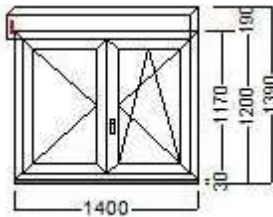

Rb

4

Naz. Količ. Jm Cijena Rab.% Iznos Val

BALKONSKA VRATA OZ + ROLETA: 800x2000 mm

PROFILI: Salamander STREAMLINE 76 Uf=1,3 W/m2K
 OKVIR: 250_234
 KRILO: 251_021
 LAJSNA: 413_730
 BOJA: Bijelo
 ISPUNA: *4-16-4 FLOAT - ARGON - FLOAT Low-e Ug
 1,1 W/m2K
 OKOV: activPilot okov za PZO [Bijelo]
 POLUOLIVA HOPPE LIMA BIJELA
 ROLETE: EKO - Jednodjelna roleta jedan pogon - Bijelo
 LAMELE: PVC Lamela bijela

POGLED IZNUTRA

toplinski koef. $U_w = 1,36$

1,00 Kom 4.266,82 50,00 2.133,41 KN

5

DVOKRILNI PROZOR OZ+Z + ROLETA: 1400x1200 mm

PROFILI: Salamander STREAMLINE 76 Uf=1,3 W/m2K
 OKVIR: 250_234
 KRILO: 251_021
 ŠTULP: 256_030
 LAJSNA: 413_730
 PODŠTOK: 416_130
 BOJA: Bijelo
 ISPUNA: *4-16-4 FLOAT - ARGON - FLOAT Low-e Ug
 1,1 W/m2K
 OKOV: activPilot okov za PZO [Bijelo]
 RUBNI ZASUNI
 POLUOLIVA HOPPE LIMA BIJELA
 ROLETE: EKO - Jednodjelna roleta jedan pogon - Bijelo
 LAMELE: PVC Lamela bijela