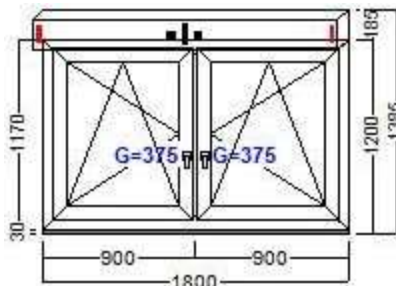

7

**DVOKRILNI PROZOR OZ+OZ + ROLETA: 1800x1200 mm**

PROFILI: Salamander STREAMLINE 76 Uf=1,3 W/m2K

OKVIR: 250\_234

PREČKA: 252\_120

KRILO: 251\_021

LAJSNA: 413\_730

PODŠTOK: 416\_130