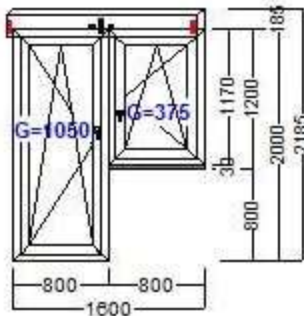

Rb

Naz Količ. Jm Cijena Rab.% Iznos Val

6

BALKONSKA VRATA OZ + JEDNOKRILNI PROZOR OZ + ROLETA: 1600x2000 mm

PROFILI: Salamander STREAMLINE 76 Uf=1,3 W/m2K

OKVIR: 250_234

KRILO: 251_021

LAJSNA: 413_730

PODŠTOK: 416_130

BOJA: Bijelo

ISPUNA: *4-16-4 FLOAT - ARGON - FLOAT Low-e Ug
1,1 W/m2K

OKOV: activPilot okov za PZO [Bijelo]

POLUOLIVA HOPPE LIMA BIJELA

ROLETE: Roleta EXTE Expert XT - dvovisinska - Bijelo
Toplinska izolacija kutije 185-220 Usb = 0,84
W/m2K

LAMELE: PVC Lamela bijela

POGLED IZNUTRA

toplinski koef. Uw = 1,37

1,00 Kom 10.958,50 50,00 5.479,25 KN

7