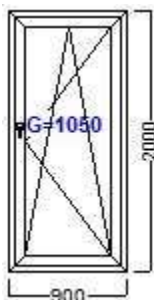

POGLED IZNUTRA

toplinski koef. Uw = 1,42

**1,00 Kom 2.012,70 50,00 1.006,35 KN**

2

**JEDNOKRILNI PROZOR OZ + ROLETA: 1000x1200 mm**PROFILI: Salamander STREAMLINE 76 Uf=1,3 W/m<sup>2</sup>K

OKVIR: 250\_234

KRILO: 251\_021

LAJSNA: 413\_730

PODŠTOK: 416\_130

BOJA: Bijelo

ISPUNA: \*4-16-4 FLOAT - ARGON - FLOAT Low-e Ug  
1,1 W/m<sup>2</sup>KOKOV: activPilot okov za PZO [Bijelo]  
POLUOLIVA HOPPE LIMA BIJELAROLETE: Roleta EXTE Expert XT - jednodjelnja - Bijelo  
Toplinska izolacija kutije 185-220 Usb = 0,84  
W/m<sup>2</sup>K

LAMELE: PVC Lamela bijela

POGLED IZNUTRA

toplinski koef. Uw = 1,36

**1,00 Kom 5.237,51 50,00 2.618,75 KN**

3

**BALKONSKA VRATA OZ: 900x2000 mm**PROFILI: Salamander STREAMLINE 76 Uf=1,3 W/m<sup>2</sup>K

OKVIR: 250\_221