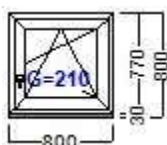

# IZVADAK IZ CJENIKA SALAMANDER STREAMLINE PVC PROZORI I BALKONSKA VRATA

Cijene su sa PDV-om na bazi jednog komada, bez uključenog količinskog popusta

**Rb****Naz Količ. Jm Cijena Rab.% Iznos Val**

1

**JEDNOKRILNI PROZOR OZ: 800x800 mm**PROFILI: Salamander STREAMLINE 76 Uf=1,3 W/m<sup>2</sup>K