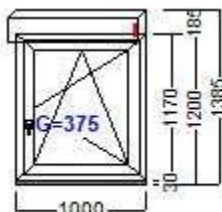

POGLED IZNUTRA

toplinski koef. Uw = 1,42

**1,00 Kom 2.012,70 50,00 1.006,35 KN**

2

**JEDNOKRILNI PROZOR OZ + ROLETA: 1000x1200 mm**PROFILI: Salamander STREAMLINE 76 Uf=1,3 W/m<sup>2</sup>K

OKVIR: 250\_234

KRILO: 251\_021