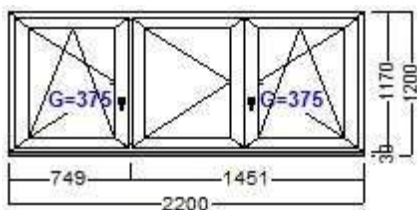

TROKRILNI PROZOR OZ+Z+OZ: 2200x1200 mm

PROFILI: Salamander STREAMLINE 76 Uf=1,3 W/m²K
OKVIR: 250_221
PREČKA: 252_120
KRILO: 251_021
ŠTULP: 256_030
LAJSNA: 413_730
PODŠTOK: 416_130
BOJA: Bijelo
ISPUNA: *4-16-4 FLOAT - ARGON - FLOAT Low-e Ug
1,1 W/m²K
OKOV: activPilot okov za PZO [Bijelo]
RUBNI ZASUNI
POLUOLIVA HOPPE LIMA BIJELA
POGLED IZNUTRA

toplinski koef. Uw = 1,39

1,00 Kom 7.399,50 50,00 3.699,75 KN