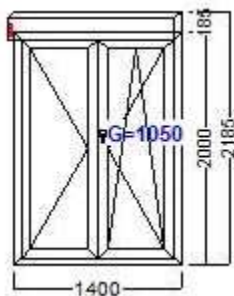

7

**DVOKRILNI PROZOR OZ+OZ + ROLETA: 1800x1200 mm**

PROFILI: Salamander STREAMLINE 76 Uf=1,3 W/m2K

OKVIR: 250\_234

PREČKA: 252\_120

KRILO: 251\_021

LAJSNA: 413\_730

PODŠTOK: 416\_130

LAMELE: PVC Lamela bijela

POGLED IZNUTRA

toplinski koef. Uw = 1,36

1,00 Kom 9.458,96 50,00 4.729,48 KN

Rb

8

**Naz Količ. Jm Cijena Rab.% Iznos Val**

**DVOKRILNA BALKONSKA VRATA Z + OZ + ROLETA:  
1400x2000 mm**

PROFILI: Salamander STREAMLINE 76 Uf=1,3 W/m<sup>2</sup>K  
OKVIR: 250\_234  
KRILO: 251\_021  
ŠTULP: 256\_030  
LAJSNA: 413\_730  
BOJA: Bijelo  
ISPUNA: \*4-16-4 FLOAT - ARGON - FLOAT Low-e Ug  
1,1 W/m<sup>2</sup>K  
OKOV: activPilot okov za PZO [Bijelo]  
RUBNI ZASUNI  
POLUOLIVA HOPPE LIMA BIJELA  
ROLETE: Roleta EXTE Expert XT - jednodjelnja - Bijelo  
Toplinska izolacija kutije 185-220 Usb = 0,84  
W/m<sup>2</sup>K  
LAMELE: PVC Lamela bijela  
POGLED IZNUTRA