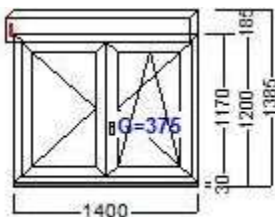

BALKONSKA VRATA OZ + ROLETA: 800x2000 mm

PROFILI: Salamander STREAMLINE 76 Uf=1,3 W/m²K
OKVIR: 250_234
KRILO: 251_021
LAJSNA: 413_730
BOJA: Bijelo
ISPUNA: *4-16-4 FLOAT - ARGON - FLOAT Low-e Ug
1,1 W/m²K
OKOV: activPilot okov za PZO [Bijelo]
POLUOLIVA HOPPE LIMA BIJELA
ROLETE: Roleta EXTE Expert XT - jednodjelna - Bijelo
Toplinska izolacija kutije 185-220 Usb = 0,84
W/m²K
LAMELE: PVC Lamela bijela
POGLEDIZNUTRA

toplinski koef. Uw = 1,36

1,00	Kom	6.349,96	50,00	3.174,98	KN

5