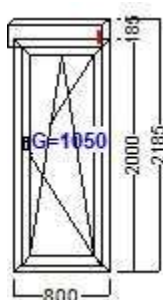

POGLED IZNUTRA

toplinski koef. Uw = 1,42

**1,00 Kom 2.012,70 50,00 1.006,35 KN**

2

**JEDNOKRILNI PROZOR OZ + ROLETA: 1000x1200 mm**PROFILI: Salamander STREAMLINE 76 Uf=1,3 W/m<sup>2</sup>K

OKVIR: 250\_234

KRILO: 251\_021

LAMELE: PVC Lamela bijela

POGLED IZNUTRA

toplinski koef. Uw = 1,36

**1,00 Kom 5.237,51 50,00 2.618,75 KN**

3

**BALKONSKA VRATA OZ: 900x2000 mm**PROFILI: Salamander STREAMLINE 76 Uf=1,3 W/m<sup>2</sup>K

OKVIR: 250\_221

KRILO: 251\_021

LAJSNA: 413\_730

BOJA: Bijelo

ISPUNA: \*4-16-4 FLOAT - ARGON - FLOAT Low-e Ug  
1,1 W/m<sup>2</sup>KOKOV: activPilot okov za PZO [Bijelo]  
POLUOLIVA HOPPE LIMA BIJELA

POGLED IZNUTRA

toplinski koef. Uw = 1,33

**1,00 Kom 4.137,23 50,00 2.068,61 KN**

**Rb**

4

Naz	Količ.	Jm	Cijena Rab.%	Iznos	Val
-----	--------	----	--------------	-------	-----

**BALKONSKA VRATA OZ + ROLETA: 800x2000 mm**

**PROFILI:** Salamander STREAMLINE 76 Uf=1,3 W/m<sup>2</sup>K  
**OKVIR:** 250\_234  
**KRILO:** 251\_021  
**LAJSNA:** 413\_730  
**BOJA:** Bijelo  
**ISPUNA:** \*4-16-4 FLOAT - ARGON - FLOAT Low-e Ug  
 1,1 W/m<sup>2</sup>K  
**OKOV:** activPilot okov za PZO [Bijelo]  
 POLUOLIVA HOPPE LIMA BIJELA  
**ROLETE:** Roleta EXTE Expert XT - jednodjelna - Bijelo  
 Toplinska izolacija kutije 185-220 Usb = 0,84  
 W/m<sup>2</sup>K  
**LAMELE:** PVC Lamela bijela  
**POGLEDIZNUTRA**