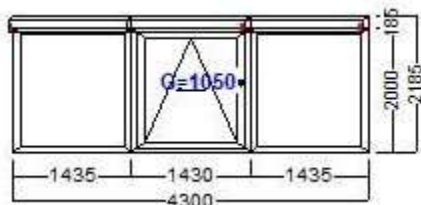

Rb

Naz	Količ.	Jm	Cijena KN / €	Rab.%	Iznos	Val KN / €

5

**JEDNOKRILNA OTKLOPNO KLIZNA STIJENA SA DVA
BOČNA FIKSA + ROLETA: 4300x2000 mm**

PROFILI: Salamander Streamline 76
OKVIR: 250_234
KRILO: 251_030
LAJSNA: 413_730
PROŠIRENJE: 406_250
BOJA: Bijelo
ISPUNA: *4-16-4 FLOAT - ARGON - FLOAT Low-e Ug
1,1 W/m2K
OKOV: activPilot okov za klizne stijene [Bijelo]
alu zaštita praga
WINKHAUS activPilot + otklopno klizni okov GU
- sivi
ROLETE: Roleta EXTE Expert XT - jednodjelna - Bijelo
Toplinska izolacija kutije 185-220 Usb = 0,84
W/m2K
LAMELE: PVC Lamela bijela
ROLETE: Roleta EXTE Expert XT - jednodjelna - Bijelo
Toplinska izolacija kutije 185-220 Usb = 0,84
W/m2K
LAMELE: PVC Lamela bijela
ROLETE: Roleta EXTE Expert XT - jednodjelna - Bijelo
Toplinska izolacija kutije 185-220 Usb = 0,84
W/m2K
LAMELE: PVC Lamela bijela

POGLEDIZNUTRA

toplinski koef. Uw = 1,27

1,00 Kom	35.953,38 KN	50,00	17.976,69 KN
1,00 Kom	4.771,83 €	50,00	2.385,92 €

6