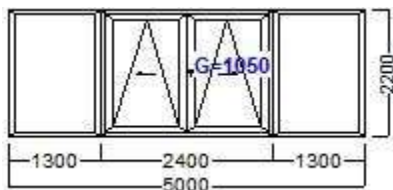

**DVOKRILNA OTKLOPNO KLIZNA STIJENA SA DVA BOČNA
FIKSA: 5000x2200 mm**

PROFILI: Salamander Streamline 76
OKVIR: 250_234
KRILO: 251_030
ŠTULP: 256_030
LAJSNA: 413_730
BOJA: Bijelo
ISPUNA: *4-16-4 FLOAT - ARGON - FLOAT Low-e Ug
1,1 W/m2K
OKOV: activPilot okov za klizne stijene [Bijelo]
alu zaštita praga
WINKHAUS activPilot + otklopno klizni okov GU
- sivi
POGLEDIZNUTRA

toplinski koef. Uw = 1,28

1,00 Kom	37.301,93 KN	50,00	18.650,96 KN
1,00 Kom	4.950,82 €	50,00	2.475,41 €