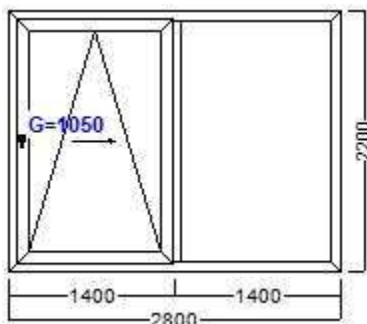

POGLED IZNUTRA

toplinski koef.  $U_w = 1,34$

1,00 Kom 25.405,02 KN 50,00 12.702,51 KN

1,00 Kom 3.371,83 € 50,00 1.685,91 €

Rb

3

Naz	Količ.	Jm	Cijena KN/€	Rab.%	Iznos	Val KN/€
-----	--------	----	----------------	-------	-------	-------------