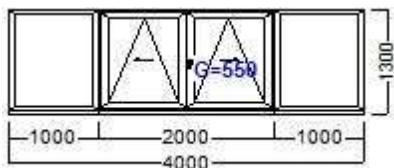

PROFILI: Salamander Streamline 76

OKVIR: 250\_221

PREČKA: 252\_130

KRILO: 251\_021

LAJSNA: 413\_730

PODŠTOK: 416\_110

BOJA: Bijelo

ISPUNA: \*4-16-4 FLOAT - ARGON - FLOAT Low-e Ug  
1,1 W/m2K

1,00 Kom 1.775,03 € 50,00 887,51 €

2

**DVOKRILNA OTKLOPNO KLIZNA STIJENA SA DVA BOČNA  
FIKSA: 4000x1300 mm**

PROFILI: Salamander Streamline 76

OKVIR: 250\_221

KRILO: 251\_021

ŠTULP: 256\_030

LAJSNA: 413\_730