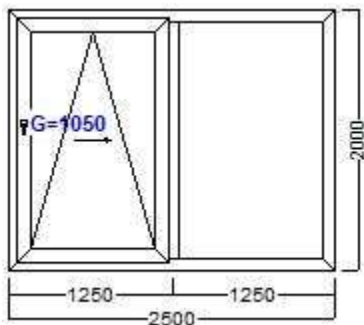

Rb

7

Naz	Količ.	Jm	Cijena KN / €	Rab.%	Iznos	Val KN / €

**JEDNOKRILNA OTKLOPNO KLIZNA STIJENA + BOČNI FIKSNI
DIO: 2500x2000 mm**

PROFILI: Salamander STREAMLINE 76

OKVIR: 250_234

PREČKA: 252_130

KRILO: 251_030

LAJSNA: 413_730

BOJA: Bijelo

ISPUNA: *4-16-4 FLOAT - ARGON - FLOAT Low-e Ug
1,1 W/m²K

OKOV: activPilot okov za klizne stijene [Bijelo]

alu zaštita praga

WINKHAUS activPilot + otklopno klizni okov GU

- sivi

POGLED IZNUTRA

toplinski koef. Uw = 1,29

1,00 Kom	18.626,05 KN	50,00	9.313,02 KN
1,00 Kom	2.472,10 €	50,00	1.236,05 €