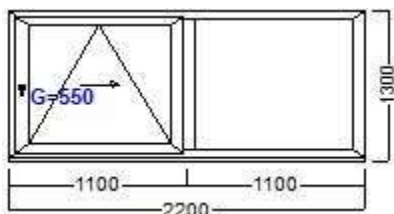

# IZVADAK IZ CJENIKA SALAMANDER STREAMLINE PVC KLIZNE STIJENE

Cijene su sa PDV-om na bazi jednog komada, bez uključenog količinskog popusta

Rb

Naz Količ. Jm Cijena Rab.% Iznos Val  
KN/€ KN/€

1

**JEDNOKRILNA OTKLOPNO KLIZNA STIJENA + BOČNI FIKSNI  
DIO: 2200x1300 mm**

PROFILI: Salamander Streamline 76

OKVIR: 250\_221

PREČKA: 252\_130

KRILO: 251\_021

LAJSNA: 413\_730

PODŠTOK: 416\_110

BOJA: Bijelo

ISPUNA: \*4-16-4 FLOAT - ARGON - FLOAT Low-e Ug  
1,1 W/m2K