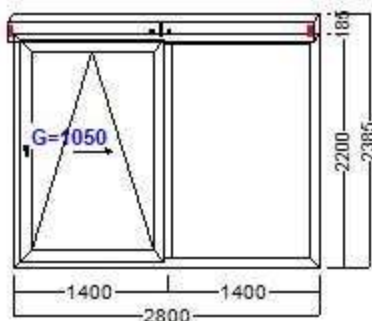

JEDNOKRILNA OTKLOPNO KLIZNA STIJENA + BOČNI FIKSNI DIO + ROLETA: 2800x2200 mm

PROFILI: Salamander Streamline 76

OKVIR: 250_234

PREČKA: 252_130

KRILO: 251_030

LAJSNA: 413_730

BOJA: Bijelo

ISPUNA: *4-16-4 FLOAT - ARGON - FLOAT Low-e Ug
1,1 W/m2K

OKOV: activPilot okov za klizne stijene [Bijelo]

alu zaštita praga

WINKHAUS activPilot + otklopno klizni okov GU
- sivi

ROLETE: Roleta EXTE Expert XT - dvodjelna, 2
mehanizma - Bijelo

Toplinska izolacija kutije 185-220 Usb = 0,84
W/m2K

LAMELE: PVC Lamela bijela

POGLEDIZNUTRA

toplinski koef. $U_w = 1,27$

1,00 Kom	27.191,91 KN	50,00	13.595,95 KN

1,00 Kom	3.608,99 €	50,00	1.804,49 €