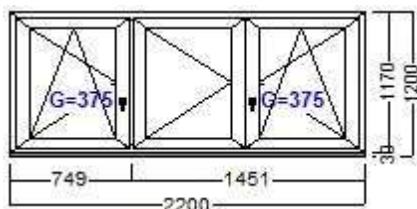

1,00	Kom	11.359,40	KN	50,00	5.679,70	KN
------	-----	-----------	----	-------	----------	----

1,00	Kom	1.507,65	€	50,00	753,83	€
------	-----	----------	---	-------	--------	---

9

**TROKRILNI PROZOR OZ+Z+OZ: 2200x1200 mm**
**PROFILI:** Salamander STREAMLINE 76 Uf=1,3 W/m2K