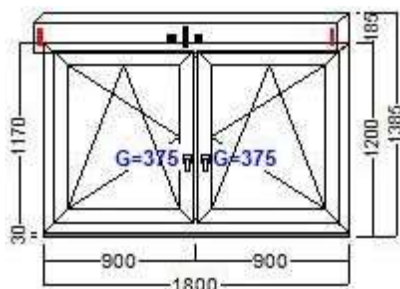

1,00 Kom	11.657,16 KN	50,00	5.828,58 KN
1,00 Kom	1.547,17 €	50,00	773,59 €

7

Naz	Količ.	Jm	Cijena KN / €	Rab.%	Iznos	Val KN / €
<b>DVOKRILNI PROZOR OZ+OZ + ROLETA: 1800x1200 mm</b>						

**PROFILI:** Salamander STREAMLINE 76 Uf=1,3 W/m<sup>2</sup>K  
**OKVIR:** 250\_234  
**PREČKA:** 252\_120  
**KRILO:** 251\_021  
**LAJSNA:** 413\_730  
**PODŠTOK:** 416\_130  
**BOJA:** Bijelo  
**ISPUNA:** \*4-16-4 FLOAT - ARGON - FLOAT Low-e Ug 1,1 W/m<sup>2</sup>K  
**OKOV:** activPilot okov za PZO [Bijelo]  
 POLUOLIVA HOPPE LIMA BIJELA  
**ROLETE:** Roleta EXTE Expert XT - dvodjelna, 2 mehanizma - Bijelo  
 Toplinska izolacija kutije 185-220 Usb = 0,84 W/m<sup>2</sup>K  
**LAMELE:** PVC Lamela bijela