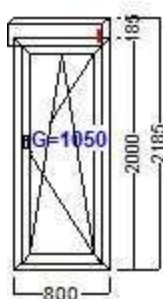

2

**JEDNOKRILNI PROZOR OZ + ROLETA: 1000x1200 mm**

PROFILI: Salamander STREAMLINE 76 Uf=1,3 W/m2K

OKVIR: 250\_234

KRILO: 251\_021

LAJSNA: 413\_730

PODŠTOK: 416\_130

BOJA: Bijelo

LAMELE: PVC Lamela bijela

POGLED IZNUTRA

toplinski koef. Uw = 1,36

1,00	Kom	5.584,31	KN	50,00	2.792,15	KN
1,00	Kom	741,17	€	50,00	370,58	€

3

**BALKONSKA VRATA OZ: 900x2000 mm**

PROFILI: Salamander STREAMLINE 76 Uf=1,3 W/m2K

OKVIR: 250\_221

KRILO: 251\_021

LAJSNA: 413\_730

BOJA: Bijelo

ISPUNA: \*4-16-4 FLOAT - ARGON - FLOAT Low-e Ug  
1,1 W/m2K

OKOV: activPilot okov za PZO [Bijelo]

POLUOLIVA HOPPE LIMA BIJELA

POGLED IZNUTRA

toplinski koef. Uw = 1,33

1,00	Kom	4.676,90	KN	50,00	2.338,45	KN
1,00	Kom	620,73	€	50,00	310,37	€

Rb

4

Naz	Količ.	Jm	Cijena KN / €	Rab.%	Iznos	Val KN / €
-----	--------	----	------------------	-------	-------	---------------