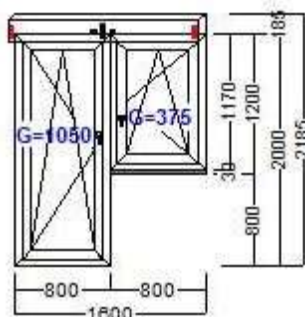

Rb

6

Naz	Količ.	Jm	Cijena KN / €	Rab.%	Iznos	Val KN / €
BALKONSKA VRATA OZ + JEDNOKRILNI PROZOR OZ + ROLETA: 1600x2000 mm						

PROFILI: Salamander STREAMLINE 76 Uf=1,3 W/m²K
OKVIR: 250_234
KRILO: 251_021
LAJSNA: 413_730
PODŠTOK: 416_130
BOJA: Bijelo
ISPUNA: *4-16-4 FLOAT - ARGON - FLOAT Low-e Ug 1,1 W/m²K
OKOV: activPilot okov za PZO [Bijelo]
POLUOLIVA HOPPE LIMA BIJELA
ROLETE: Roleta EXTE Expert XT - dvovisinska - Bijelo
Toplinska izolacija kutije 185-220 Usb = 0,84 W/m²K
LAMELE: PVC Lamela bijela
POGLED IZNUTRA
toplinski koef. Uw = 1,37

1,00 Kom	11.657,16 KN	50,00	5.828,58 KN
1,00 Kom	1.547,17 €	50,00	773,59 €

7