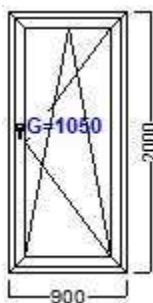

1

**JEDNOKRILNI PROZOR OZ: 800x800 mm**

PROFILI: Salamander STREAMLINE 76 Uf=1,3 W/m2K

OKVIR: 250\_221

KRILO: 251\_021

LAJSNA: 413\_730

PODŠTOK: 416\_130

BOJA: Bijelo

2

**JEDNOKRILNI PROZOR OZ + ROLETA: 1000x1200 mm**

PROFILI: Salamander STREAMLINE 76 Uf=1,3 W/m2K

OKVIR: 250\_234

KRILO: 251\_021

LAJSNA: 413\_730

PODŠTOK: 416\_130

BOJA: Bijelo

ISPUNA: \*4-16-4 FLOAT - ARGON - FLOAT Low-e Ug  
1,1 W/m2K

OKOV: activPilot okov za PZO [Bijelo]

POLUOLIVA HOPPE LIMA BIJELA

ROLETE: Roleta EXTE Expert XT - jednodjelnja - Bijelo

Toplinska izolacija kutije 185-220 U<sub>sb</sub> = 0,84  
W/m2K

LAMELE: PVC Lamela bijela

POGLED IZNUTRA

toplinski koef. Uw = 1,36

1,00	Kom	5.584,31	KN	50,00	2.792,15	KN
1,00	Kom	741,17	€	50,00	370,58	€

3

**BALKONSKA VRATA OZ: 900x2000 mm**

PROFILI: Salamander STREAMLINE 76 Uf=1,3 W/m2K