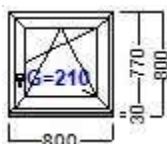

1

**JEDNOKRILNI PROZOR OZ: 800x800 mm**

PROFILI: Salamander STREAMLINE 76 Uf=1,3 W/m2K

OKVIR: 250\_221

KRILO: 251\_021

LAJSNA: 413\_730

PODŠTOK: 416\_130

BOJA: Bijelo