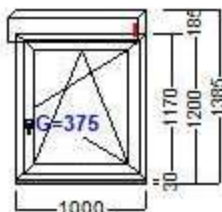

1

**JEDNOKRILNI PROZOR OZ: 800x800 mm**

PROFILI: Salamander STREAMLINE 76 Uf=1,3 W/m2K

OKVIR: 250\_221

KRILO: 251\_021

LAJSNA: 413\_730

PODŠTOK: 416\_130

BOJA: Bijelo

2

**JEDNOKRILNI PROZOR OZ + ROLETA: 1000x1200 mm**

PROFILI: Salamander STREAMLINE 76 Uf=1,3 W/m2K

OKVIR: 250\_234

KRILO: 251\_021

LAJSNA: 413\_730

PODŠTOK: 416\_130

BOJA: Bijelo