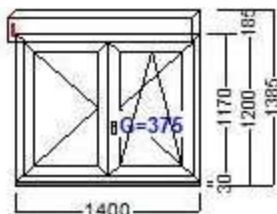

toplinski koef. Uw = 1,36

1,00	Kom	6.790,84	KN	50,00	3.395,42	KN
1,00	Kom	901,30	€	50,00	450,65	€

5

**DVOKRILNI PROZOR OZ+Z + ROLETA: 1400x1200 mm**

PROFILI: Salamander STREAMLINE 76 Uf=1,3 W/m2K

OKVIR: 250\_234