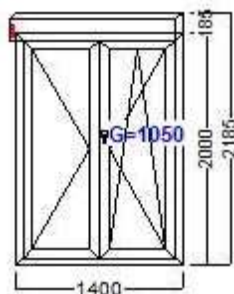

Rb

Naz	Količ.	Jm	Cijena KN/€	Rab.%	Iznos	Val KN/€

8

**DVOKRILNA BALKONSKA VRATA Z + OZ + ROLETA:
1400x2000 mm**

PROFILI: Salamander STREAMLINE 76 Uf=1,3 W/m2K

OKVIR: 250_234

KRILO: 251_021

ŠTULP: 256_030

LAJSNA: 413_730

BOJA: Bijelo

ISPUNA: *4-16-4 FLOAT - ARGON - FLOAT Low-e Ug
1,1 W/m2K

OKOV: activPilot okov za PZO [Bijelo]

RUBNI ZASUNI

POLUOLIVA HOPPE LIMA BIJELA

ROLETE: Roleta EXTE Expert XT - jednodjelna - Bijelo

Toplinska izolacija kutije 185-220 Usb = 0,84
W/m2K

LAMELE: PVC Lamela bijela

POGLED IZNUTRA

toplinski koef. Uw = 1,37

1,00	Kom	11.359,40	KN	50,00	5.679,70	KN

1,00	Kom	1.507,65	€	50,00	753,83	€

9