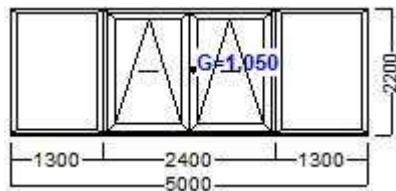

**DVOKRILNA OTKLOPNO KLIZNA STIJENA SA DVA BOČNA
FIKSA: 5000x2200 mm**

PROFILI: Salamander greenEvolution AD
OKVIR: 760_011
KRILO: 761_008
ŠTULP: 766_003
LAJSNA: 413_313
PODŠTOK: 416_106
BOJA: Bijelo
ISPUNA: *4-16-4 FLOAT - ARGON - FLOAT Low-e Ug
1,1 W/m2K
OKOV: activPilot okov za klizne stijene [Bijelo]
WINKHAUS activPilot + otklopno klizni okov GU
- sivi
POGLED IZNUTRA

toplinski koef. Uw = 1,28

1,00	Kom	5.114,51	50,00	2.557,25	EUR
1,00	Kom	38.535,28	50,00	19.267,60	KN