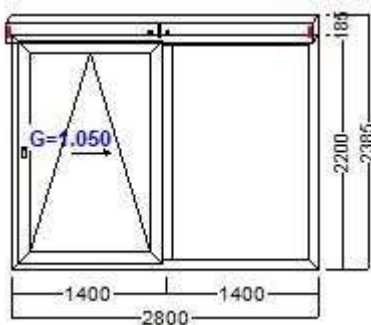

**JEDNOKRILNA OTKLOPNO KLIZNA STIJENA + BOČNI
FIKSNI DIO + ROLETA: 2800x2200 mm**

PROFILI: Salamander green Evolution AD
OKVIR: 760_011
PREČKA: 762_009
KRILO: 761_008
LAJSNA: 413_313
BOJA: Bijelo
ISPUNA: *4-16-4 FLOAT - ARGON - FLOAT Low-e Ug
1,1 W/m²K
OKOV: activPilot okov za klizne stijene [Bijelo]
WINKHAUS activPilot + otklopno klizni okov GU
- sivi
ROLETE: Roleta EXTE Expert XT - dvodjelna, 2
mehanizma - Bijelo
Toplinska izolacija kutije 185-220 Usb = 0,84
W/m²K
LAMELE: PVC Lamela bijela
POGLED IZNUTRA

toplinski koef. $U_w = 1,27$

1,00	Kom	3.580,30	50,00	1.790,15 EUR
1,00	Kom	26.975,77	50,00	13.487,89 KN