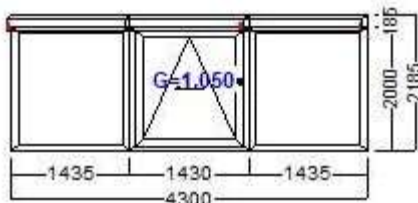

Rb

5

Naz Količ. Jm Cijena Rab.% Iznos Val

**JEDNOKRILNA KLIZNA STIJENA SA DVA BOČNA FIKSA +
ROLETA: 4300x2000 mm**

PROFILI: Salamander greenEvolution AD
OKVIR: 760_011
KRILO: 761_008
LAJSNA: 413_313
BOJA: Bijelo
ISPUNA: *4-16-4 FLOAT - ARGON - FLOAT Low-e Ug
1,1 W/m2K
OKOV: activPilot okov za klizne stijene [Bijelo]
WINKHAUS activPilot + otklopno klizni okov GU
- sivi
ROLETE: Roleta EXTE Expert XT - jednodjelna - Bijelo
Toplinska izolacija kutije 185-220 Usb = 0,84
W/m2K
LAMELE: PVC Lamela bijela
ROLETE: Roleta EXTE Expert XT - jednodjelna - Bijelo
Toplinska izolacija kutije 185-220 Usb = 0,84
W/m2K
LAMELE: PVC Lamela bijela
ROLETE: Roleta EXTE Expert XT - jednodjelna - Bijelo
Toplinska izolacija kutije 185-220 Usb = 0,84
W/m2K
LAMELE: PVC Lamela bijela
POGLED IZNUTRA

toplinski koef. Uw = 1,27

1,00	Kom	4.719,27	50,00	2.359,64	EUR
1,00	Kom	35.557,34	50,00	17.778,71	KN

6