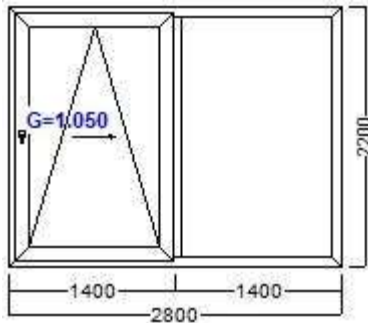

Rb

3

Naz Količ. Jm Cijena Rab.% Iznos Val

**JEDNOKRILNA OTKLOPNO KLIZNA STIJENA + BOČNI
FIKSNI DIO: 2800x2200 mm**

PROFILI: Salamander green Evolution AD
OKVIR: 760_011
PREČKA: 762_009
KRILO: 761_008
LAJSNA: 413_313
BOJA: Bijelo
ISPUNA: *4-16-4 FLOAT - ARGON - FLOAT Low-e Ug
1,1 W/m²K
OKOV: activPilot okov za klizne stijene [Bijelo]
WINKHAUS activPilot + otklopno klizni okov GU
- sivi
POGLED IZNUTRA

toplinski koef. $U_w = 1,27$

1,00	Kom	2.754,46	50,00	1.377,24 EUR
1,00	Kom	20.753,48	50,00	10.376,81 KN

4