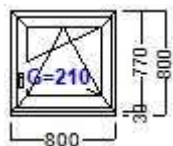

Izvadak iz cjenika Salamander greenEvolution PVC prozori i balkonska vrata

Cijene su sa PDV-om na bazi jednog komada, bez uključenog količinskog popusta

Rb

1

Naz Količ. Jm Cijena Rab.% Iznos Val
JEDNOKRILNI PROZOR OZ: 800x800 mm
PROFILI: Salamander greenEvolution AD