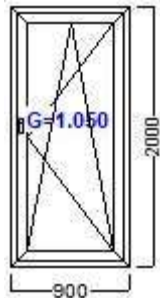

 Toplinska izolacija kutije 185-220 Usb = 0,84
W/m2K

LAMELE: PVC Lamela bijela

POGLED IZNUTRA

toplinski koef. Uw = 1,35

1,00 Kom 761,00 50,00 380,50 EUR
1,00 Kom 5.733,75 50,00 2.866,88 KN

Rb

3

Naz	Količ.	Jm	Cijena	Rab.%	Iznos	Val
-----	--------	----	--------	-------	-------	-----