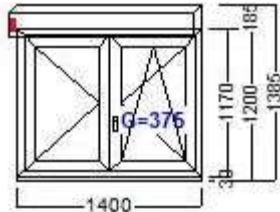

Rb

5

Naz Količ. Jm Cijena Rab.% Iznos Val

DVOKRILNI PROZOR Z + OZ + ROLETA: 1400x1200 mm

PROFILI: Salamander greenEvolution AD
 OKVIR: 760_011
 KRILO: 761_002
 ŠTULP: 766_003
 LAJSNA: 413_313
 PODŠTOK: 416_106
BOJA: Bijelo
ISPUNA: *4-16-4 FLOAT - ARGON - FLOAT Low-e Ug
 1,1 W/m²K
OKOV: activPilot okov za PZO [Bijelo]
 RUBNI ZASUNI
 POLUOLIVA HOPPE LIMA BIJELA
ROLETE: Roleta EXTE Expert XT - jednodjelna - Bijelo
 Toplinska izolacija kutije 185-220 Usb = 0,84
 W/m²K
LAMELE: PVC Lamela bijela
POGLED IZNUTRA