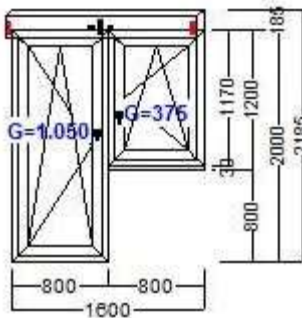

JEDNOKRILNA BALKONSKA VRATA OZ + JEDNOKRILNI PROZOR OZ + ROLETA: 1600x2000 mm

PROFILI: Salamander greenEvolution AD
OKVIR: 760_011
KRILO: 761_002
LAJSNA: 413_313
PODŠTOK: 416_106
BOJA: Bijelo
ISPUNA: *4-16-4 FLOAT - ARGON - FLOAT Low-e Ug
1,1 W/m²K
OKOV: activPilot okov za PZO [Bijelo]
POLUOLIVA HOPPE LIMA BIJELA
Ručica prihvatnika balkonskih vrata bijela
Prihvatnik balkonskih vrata (štok)
ROLETE: Roleta EXTE Expert XT - dvovisinska - Bijelo
Toplinska izolacija kutije 185-220 Usb = 0,84
W/m²K
LAMELE: PVC Lamela bijela
POGLED IZNUTRA

toplinski koef. Uw = 1,36

1,00 Kom	1.593,15	50,00	796,58 EUR
1,00 Kom	12.003,59	50,00	6.001,83 KN