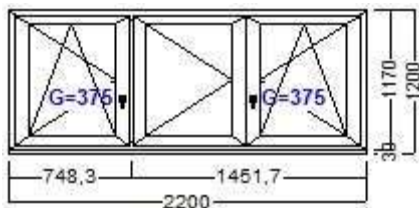

Rb

9

Naz Količ. Jm Cijena Rab.% Iznos Val

TROKRILNI PROZOR OZ+Z+OZ: 2200x1200 mm

PROFILI: Salamander green Evolution AD

OKVIR: 760_003

PREČKA: 762_005

KRILO: 761_002

ŠTULP: 766_003

LAJSNA: 413_313

PODŠTOK: 416_106

BOJA: Bijelo

ISPUNA: *4-16-4 FLOAT - ARGON - FLOAT Low-e Ug
1,1 W/m²K

OKOV: activPilot okov za PZO [Bijelo]

RUBNI ZASUNI

POLUOLIVA HOPPE LIMA BIJELA

POGLED IZNUTRA

toplinski koef. Uw = 1,39

1,00 Kom 1.069,41 50,00 534,70 EUR

1,00 Kom 8.057,47 50,00 4.028,70 KN