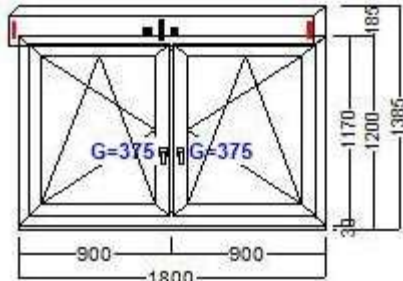

toplinski koef. Uw = 1,36

1,00 Kom	1.593,15	50,00	796,58 EUR
1,00 Kom	12.003,59	50,00	6.001,83 KN

Rb

7

Naz Količ. Jm Cijena Rab.% Iznos Val

DVKRILNI PROZOR OZ + OZ + ROLETA: 1800x1200 mm

PROFILI: Salamander greenEvolution AD
OKVIR: 760_011
PREČKA: 762_005
KRILO: 761_002
LAJNSNA: 413_313
PODŠTOK: 416_106
BOJA: Bijelo
ISPUNA: *4-16-4 FLOAT - ARGON - FLOAT Low-e Ug
 1,1 W/m2K
OKOV: activPilot okov za PZO [Bijelo]
 POLUOLIVA HOPPE LIMA BIJELA
ROLETE: Roleta EXTE Expert XT - dvodjelna, 2
 mehanizma - Bijelo
 Toplinska izolacija kutije 185-220 Usb = 0,84
 W/m2K
LAMELE: PVC Lamela bijela
POGLED IZNUTRA