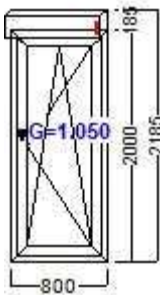

POGLED IZNUTRA

toplinski koef. Uw = 1,33

1,00	Kom	625,69	50,00	312,85	EUR
1,00	Kom	4.714,26	50,00	2.357,17	KN

4

**JEDNOKRILNABALKONSKA VRATA OZ + ROLETA: 800x2000 mm**

PROFILI: Salamander greenEvolution AD
 OKVIR: 760_011
 KRILO: 761_002
 LAJSNA: 413_313
BOJA: Bijelo
ISPUNA: *4-16-4 FLOAT - ARGON - FLOAT Low-e Ug
 1,1 W/m2K
OKOV: activPilot okov za PZO [Bijelo]
 POLUOLIVA HOPPE LIMA BIJELA
 Ručica prihvatnika balkonskih vrata bijela
 Prihvatnik balkonskih vrata (štok)