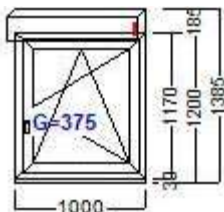

POGLED IZNUTRA

toplinski koef. Uw = 1,42

1,00 Kom 292,62 50,00 146,31 EUR
1,00 Kom 2.204,75 50,00 1.102,37 KN

2

JEDNOKRILNI PROZOR OZ + ROLETA: 1000x1200 mm
PROFILI: Salamander greenEvolution AD

OKVIR: 760_011