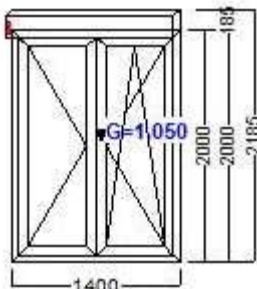

**DVKRILNA BALKONSKA VRATA Z + OZ + ROLETA:
1400x2000 mm**

PROFILI: Salamander greenEvolution AD
OKVIR: 760_011
KRILO: 761_002
ŠTULP: 766_003
LAJNSNA: 413_313
BOJA: Bijelo
ISPUNA: *4-16-4 FLOAT - ARGON - FLOAT Low-e Ug
1,1 W/m2K
OKOV: activPilot okov za PZO [Bijelo]
RUBNI ZASUNI
POLUOLIVA HOPPE LIMA BIJELA
Ručica prihvatnika balkonskih vrata bijela
Prihvatnik balkonskih vrata (štulp)
ROLETE: Roleta EXTE Expert XT - jednodjelna - Bijelo
Toplinska izolacija kutije 185-220 Usb = 0,84
W/m2K
LAMELE: PVC Lamela bijela
POGLED IZNUTRA

toplinski koef. $U_w = 1,37$

1,00	Kom	1.530,19	50,00	765,10 EUR
1,00	Kom	11.529,22	50,00	5.764,65 KN